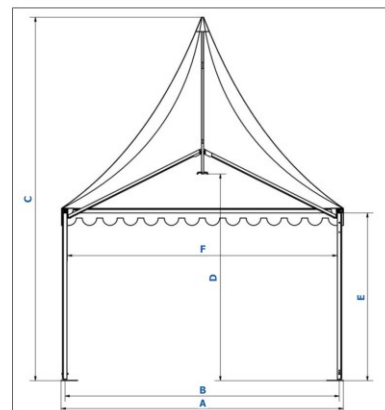

3x3
9m²

Caractéristiques techniques :

- Hauteur de pied : 2.2m ou 2.5m
- Toit blanc ou cristal
- Entoilage blanc ou cristal
- Normes CTS
- Avec ou sans plancher
- Diverses gammes de plancher disponibles
- Différents types de lestage possibles
- Calage de normal à très spécifique

DIMENSIONS PAGODE	3x3m	
PAGODE CARREE (mm)	H 2.2m	H 2.5m
A) Extérieur platines	3000	3000
B) Entraxe poteaux	2900	2900
C) Hauteur au faitage extérieure	3940	4240
D) Hauteur au faitage intérieure	2600	2900
E) Hauteur sous sablière	2140	2440
F) Pièce la plus longue (sablière)	2830	2830