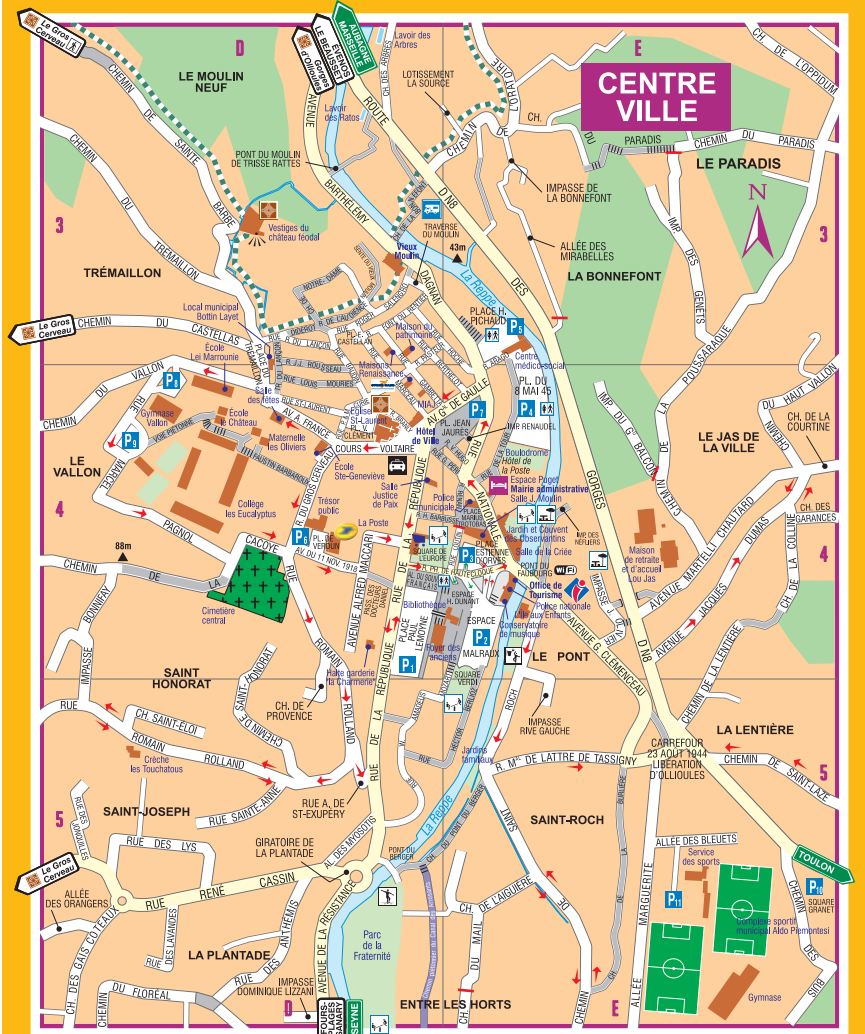

ABRAN (Girardo Jean).....F7	CENISERS (Aler et Impasse des).....F4	HAUTEAU (Chemin du).....D4	PAGVOL (Rue Marcel).....D4
AIGNIÈRE (Chemin de l').....E5	CHAPPELLE (Chemin de l').....G5	HAUT VALLON (Chemin du).....G5	PALAS (Montée des).....D4
ALBIZIAS (Allée des).....E2	CHARDONNET (Impasse des).....I1	HAUTS DE SAINTE BARBE (Chemin des).....J5	PANORAMA (Montée du).....G5
ALOUETTES (Chemin des).....E2	CHATEAU GREAL (Avenue).....E4	HAUTS DE VALLON CROS (Chemin des).....B4-5	PAS MAIL (Chemin du).....D4
AMARYLLIS (Impasse des).....E6	CHATEAUVALLON (Chemin des).....H2	HAUTS DE LA VACCOUNE (Chemin des).....D6	PASSAGE A GÙE (Chemin du).....D7
AMÈLES (Impasse des).....D6	CHÈNES (Chemin des).....D6	HANTES DES ANCOULES (Impasse des).....D5	PASSES ROSES (Chemin des).....D8
ANDRADO (Impasse de l').....D8	CHÈVEYROLLES (Chemin des).....C4	HAUTS DU LAONCH (Chemin des).....A2-3	PENNES (Chemin des).....D4
ANCOULES (Impasse des).....D8	CIGALES (Domaine).....J4-5	HEVEZ (Chemin).....D7	PENNES (Chemin des).....D4
ANTHÈMIS (Rue des).....D5	CLAIRÈRE (Chemin de la).....D5	HEVET (Rue Gabriel).....D4	PERI (Rue Gabriel).....D4
ARAGO (Rue).....E3-4	CLEMENCEAU (Avenue Georges).....E4	HOCHE (Rue).....D63	PÈRENCHE (Allée des).....D6
ARABER (Rue).....E2-3	CLOUET (Place Vite).....E1	HOMER (Rue).....D6	PÈRENCHE (Rue).....D6
ARRES (Chemin des).....E2	CLOS DU HAUT (Chemin de).....E6	HUIT MAI 1945 (Place du).....E4	PEUPLERS (Impasse des).....E7
ARCADI (Chemin de l').....H6-7	COLLETA (Chemin Raoul).....J1		PICHAUD (Place Honoré).....E5
ARCELAS (Rue des).....E4	COLINI (Chemin de).....D7		PIROVE (Chemin de).....E5
ASTEGIANO (Place Étienne).....E4	COLLINE GIRAUD (Chemin et Impasse).....E4		PIEDRANON (Chemin des).....E7-8
ATHENA (Pavé).....D3	COLLINE SAINT-JACQUES.....E4		PIGATE (Impasse).....H4
AUBERGES (Rue d'Arnaud).....D6	CORNILHON (Chemin de).....E4		PLEN SOLEIL (Allée de l').....D5
AUDIENCE (Rue de l').....D6	COQUELICOTS (Chemin des).....E4		PLEN SOLEIL (Rue).....E4
	COSTE FLORENCE (Chemin).....E6		PONT DU BERGER.....E4
	COTES DU PLAN (Chemin des).....E6		PONT DE BERGER (Chemin du).....D4
	COUDOUILLÈS (Allée de la).....E4		PONT DU FAUBOURG.....E4
	COURTINE (Chemin de la).....E4		PORT DE LOCTRQ (Chemin de la).....E4
	COUSTÉLÈGE (Chemin de la).....F3		PORTSASSAUC (Chemin de la).....E4
	CURIE (Rue Pierre & Marie).....E4		PRINÈRES (Traverse du).....D4
	CYPRES (Chemin des).....H4		PROVENCE (Chemin de).....D4-5
	CYSTES (Allée des).....E2		
	DAGNAN (Avenue Barthélemy).....D3		
	DARBOUSSON (Lotissement).....H6		
	DAVID (Rue).....E5		
	DE GAULLE (Avenue du Général).....D4		
	DE HAUTELOCQUE (Rue Philippe).....E4		
	DE LAITRE DE TASSIGNY (Rue Marcellin).....E4		
	DELPHINIUMS (Chemin des).....D3		
	DE LUZAN (Chemin des).....E4		
	DE LÉVY (Chemin de).....E4		
	DE LUZAN (Chemin de).....E4		
	DE LUZAN (Chemin de).....E4		
	DE LUZAN (Chemin de).....E4		

LÉGENDE

PARKINGS CENTRE VILLE

	Paul Meyome		Jean Jaures (sous-sol)
	Forum (sous-sol) Espace Malroux		Le Marrouin
	Estienne d'Orvas		Gymnase
	8 mai 1945		Espace Orlandi
	H. Pichaud		Stade municipal
	Place de Verdun		

SERVICES D'URGENCE

MAIRIE (D4) ☎ 04 94 30 41 41
POMPIERS (D7) ☎ 18 - POLICE SECOURS ☎ 17 - SAMU ☎ 15
POLICE MUNICIPALE (E4) ☎ 04 94 30 41 22
COMMISSARIAT / POLICE NATIONALE (E4) ☎ 04 98 00 29 90
SOS GARDÉS ☎ 99 15 - PHARMACARDE ☎ 32 37
CENTRE ANTI-POISON ☎ 04 91 75 25 25
HÔPITAL (LA SEYNE) ☎ 04 94 11 31 31
SOS MÉDECIN / MÉDECIN DE GARDE ☎ 04 94 14 33 33

FERMETURE DES MASSIFS FORESTIERS DES MONTS TOULONNAIS
RENSEIGNEMENTS www.var.gouv.fr

VILLES ET MÉTIERS D'ART

OFFICE DE TOURISME INTERCOMMUNAL ACCUEIL OLLIOULES
116 avenue Ph. de Hauteclocque
☎ 04 94 63 11 74
www.tourisme-ollioules.com
www.tourisme-ollioules.com

LES PLUS BEAUX DÉTOURS DE FRANCE

0280 044105